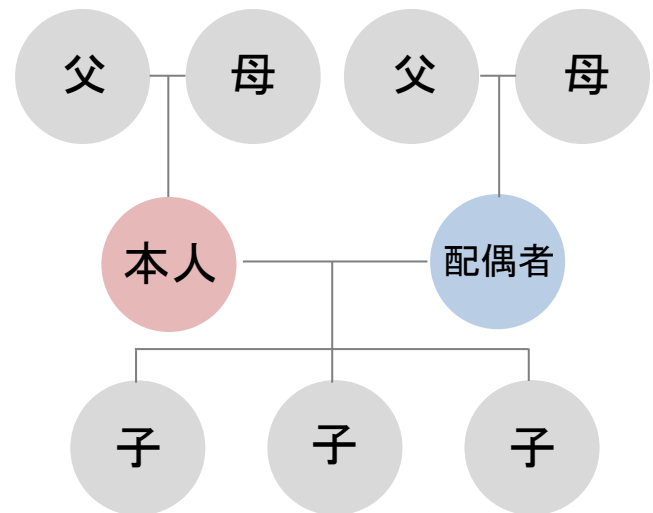

冠 婚 葬 祭

会員募集

積立金(互助会)は
一切不要

入会金¥10,000 のみのご負担で会員登録できます。(税別)

ご利用できる特典

冠
婚

- ◆提携婚礼会場の利用料や新郎新婦貸衣裳の割引
(割引はあらかじめプランに含まれている場合もございます)
- ◆当組合が主催する婚活イベント参加費の割引

葬
祭

- ◆葬儀基本セット及び葬儀費用の各商品を
会員価格にて提供
- ◆法事・法要・会食ご利用時の会場料を無料
- ◆仏壇・墓石などの割引

※詳細はパンフレットをご参照ください。

おひとりのご入会で家族全員が利用
利用例

★提携店舗★

冠
婚

姫路キャッスルホテル(姫路市)
 プティマリアージュ(姫路キャッスルホテル 1F)
 ザ ロイヤル パシフィック (神戸北野)
 ザ エクセレントヒルズ (神戸北野)
 マノワールドウ ランブイエ (神戸六甲)
 ロイヤルガーデン (大阪梅田)