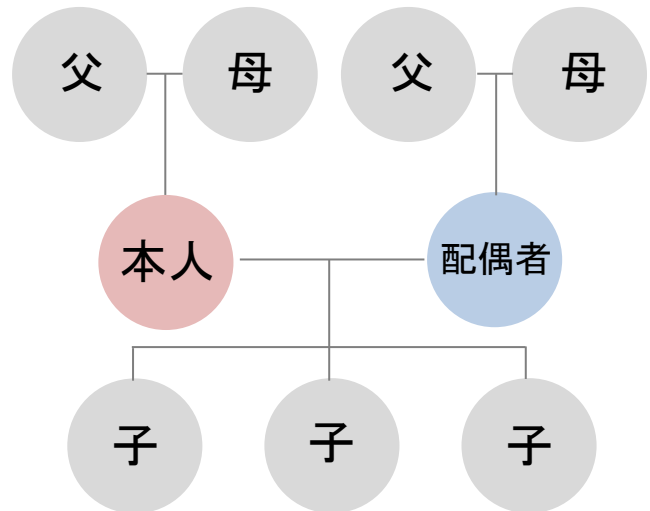

冠 婚 葬 祭

会員募集

積立金(互助会)は
一切不要

入会金¥10,000 のみのご負担で会員登録できます。(税別)

ご利用できる特典

冠
婚

- ◆提携婚礼会場の利用料や新郎新婦貸衣裳の割引
(割引はあらかじめプランに含まれている場合もございます)
- ◆当組合が主催する婚活イベント参加費の割引

葬
祭

- ◆葬儀基本セット及び葬儀費用の各商品を
会員価格にて提供
- ◆法事・法要・会食ご利用時の会場料を無料
- ◆仏壇・墓石などの割引

※詳細はパンフレットをご参照ください。

おひとりのご入会で家族全員が利用
利用例

★提携店舗★

冠
婚

姫路キャッスルホテル(姫路市)
 プティマリアージュ(姫路キャッスルホテル 1F)
 ザ ロイヤル パシフィック (神戸北野)
 ザ エクセレントヒルズ (神戸北野)
 マノワールドウ ランブイエ (神戸六甲)
 ロイヤルガーデン (大阪梅田)